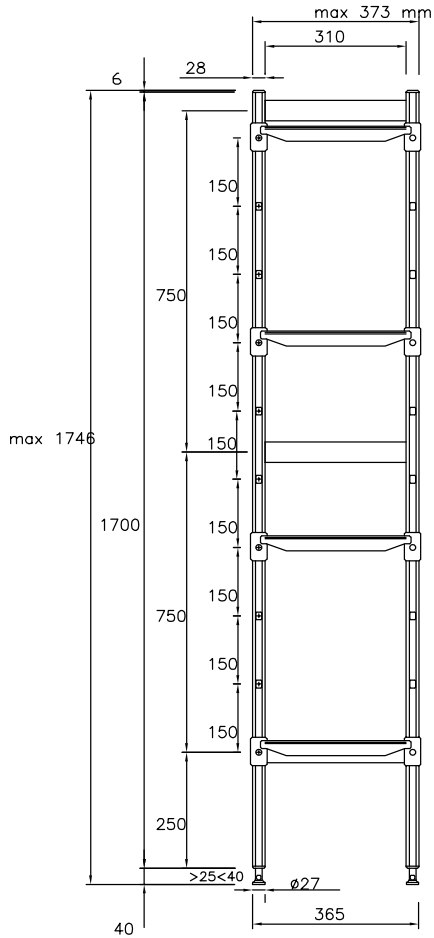

Hylla med aluminium stege, 4  
st polyeten hyllor  
(373x1216mm). Justerbara  
fötter.

#### Pos.

Hylla med aluminiumstege och 4 stycken hyllor (373x1216mm) i polyeten.

För linjär installation

Sidostegar höjd 1700mm

I höjddled justerbara fötter

Lastkapacitet: 560kg

**Front**

**Topp**

**Other**

	A mm	C mm	D mm
137010	708	772	373
137011	798	862	373
137012	886	950	373
137013	974	1038	373
137014	1062	1126	373
137015	1152	1216	373
137016	1240	1304	373
137017	1330	1394	373
137018	1505	1569	373

**Viktig information**

Ytermått, bredd	
137015 (ALS1216)	1216 mm
Ytermått, djup	373 mm
Ytermått, höjd	1700 mm
Max kapacitetsvikt:	680 kg
Nettovikt:	21 kg
Uprights	2